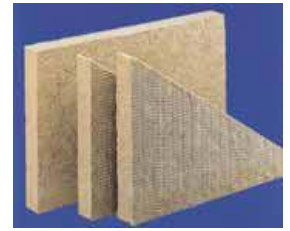

## Deltaplaat 212

Toepassing : HELLENDE DAKEN EN ZOLDERS

Thermische isolatie van het hellendedak en houtskeletbouw.

Beschrijving :

Rockwool Deltaplaat 212 is een halfharde rotswolplaat, diagonaal in twee gelijke driehoeken gesneden (gepatenteerd). Eén plaat voldoet voor alle keperafstanden.

Eigenschappen :

Alle Rockwool bouw isolatiematerialen zijn CE gemarkeerd en Keymark gecertificeerd. De Rockwool producten zijn waterafstotend, niet hygroscopisch en ook niet capillair. Waterdamp diffundeert door de rotswol zonder in het materiaal te condenseren. Tevens zijn ze ongevoelig voor veroudering kiemvrij en anorganisch. Ook vormen zijn geen voedingsbodem voor bacteriën of schimmels.

Plaatsing :

De Deltaplaat kan zowel in het hellend dak als bij houtskeletbouw gebruikt worden. Door beide helften ten opzichte van elkaar te verschuiven verandert de plaatbreedte en zodoende kan men alle keperafstanden bewerken. Deze plaat is naakt en er zal een dampscherm geplaatst worden aan de binnenzijde van de woning, bij een dakconstructie.