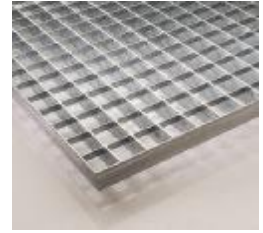

GALVA ROOSTERS MAZEN 33 X 33

500x1000 25x2	750x1000 25x2	900x500 25x2
600x1000 25x2	800x1000 25x2	1000x1000 25x2
700x1000 25x2	900x400 25x2	
500x1000 30x2	900x1000 30x2	1200x1000 30x2
600x1000 30x2	1000x1000 30x2	1250x1000 30x2
700x1000 30x2	1150x1000 30x2	1300x1000 30x2
800x1000 30x2		
1000x500 30x3	1500x500 30x3	
1000x1000 30x3	1500x1000 30x3	

GALVA GARAGEGOTEN

210x1000 25x3	240x1000 25x3	300x1000 30x3
---------------	---------------	---------------

GALVA TRAPTREDEN

600x200 30x2	800x200 30x2	1000x230 40x2
600x230 30x2	800x230 30x2	1200x230 40x2
700x200 30x2	900x230 30x2	
700x230 30x2		